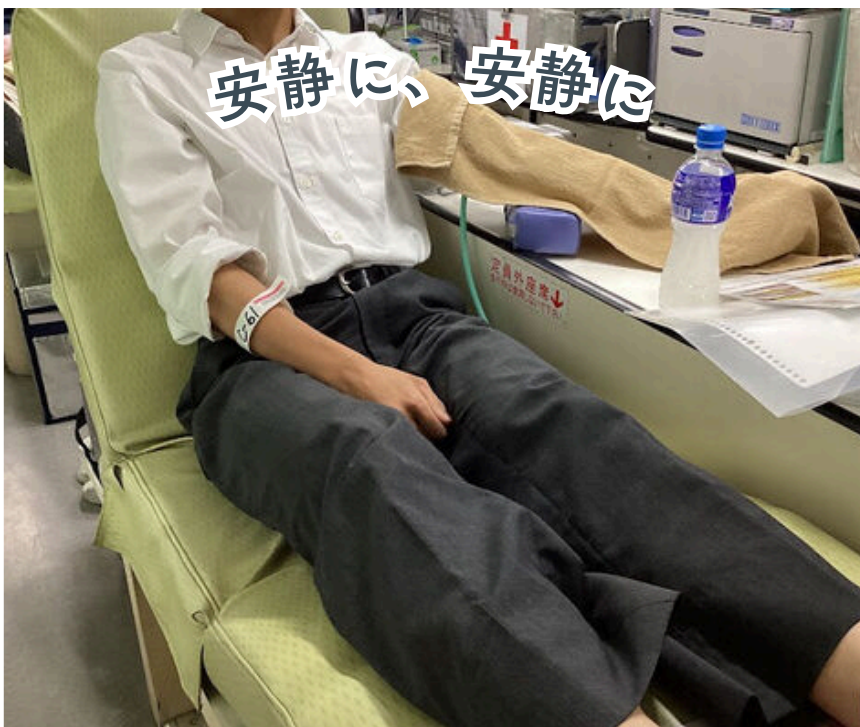

2025.7.14

校内献血を実施しました！

ご協力くださった皆様、ありがとうございました！

舟入高校JRC部