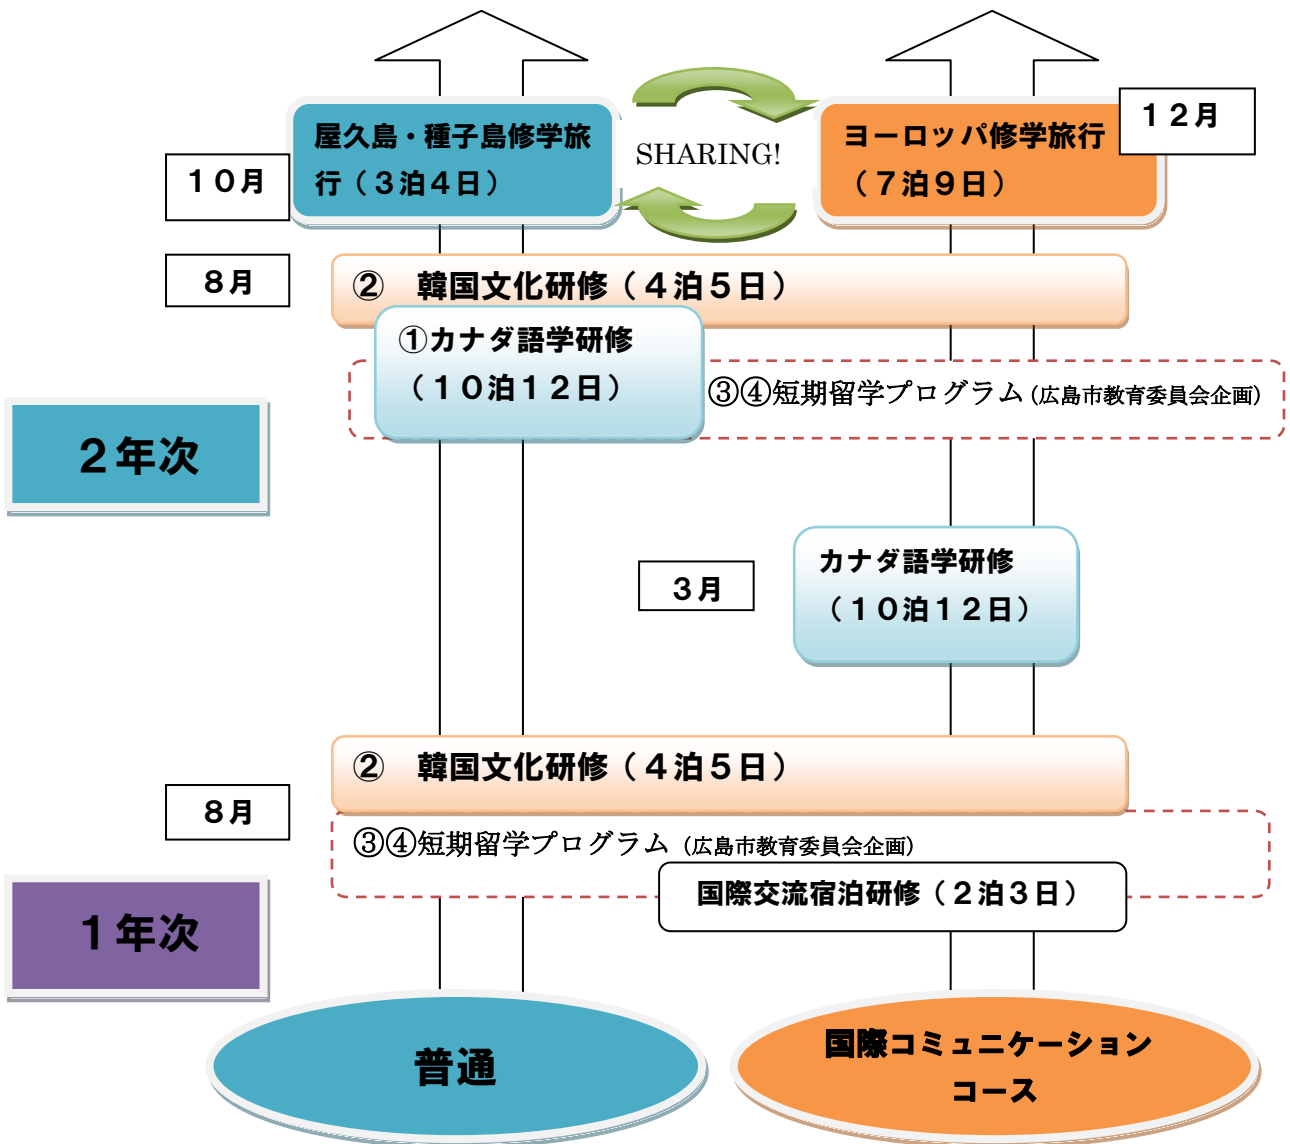

The International Times

Vol.1

舟入高校で、

「世界標準の大人になろう！」

The International Times は、国際部から舟入高校のみなさんへ、国際的な体験を通して「世界標準の大人」への成長を探究するための情報を発信していきます。

世界標準の大人に

「自分の成長は自分でプロデュースする！」そんな夏休みに自ら出会い、探究しよう！

この夏、「世界規準」を探究しよう！ (参加を検討してみてください。)

普通と国際、両方のコースの生徒が参加できる、「世界規準」に自ら出会うための機会が用意されています。

名称	対象（募集人員）	場所・日程・滞在	申込み・説明会など	渡航費用など
①カナダ語学研修 （舟入高校PTA主催）	普通科普通の2年生のみ（40名程度、最大45名まで）	カナダ・8/1（火）～12（土）・10泊12日	第1回の説明会に参加してください。 ※説明会への参加申込みは5/11（木）までに国際部に提出してください。 説明会日程 5/13（土） 9：30～（1時間程度）	363,000円程度（昨年度の例） ※詳細のパンフレットは、4/19（水）に教室掲示します。
②韓国文化研修 （舟入高校PTA主催）	舟入高校のすべての生徒（25名程度）	韓国・8/9（水）～13（日）・4泊5日	第1回の説明会に参加してください。 ※説明会への参加申込みは5/11（木）までに国際部に提出してください。 説明会日程 5/13（土） 11：00～（1時間程度）	73,000円程度 ※詳細のパンフレットは、4/19（水）に教室掲示します。
③モントリオール短期留学プログラム （広島市教育委員会主催）	舟入高校のすべての生徒（費用補助希望者は選考に応募する必要があります・広島市で8名、一般の応募・広島市で12名以内）	カナダ・7/23（日）～8月11日（金）・18泊20日	<u>費用補助選考希望者</u> 4/27（木）までに小論文（千二百字）と応募書を国際部に提出してください。 <u>一般の希望生徒</u> 5/26（金）までに応募書類を国際部に提出してください。	費用補助対象者 398,000円 一般生 598,000円
④セブ短期留学プログラム（広島市教育委員会主催）		フィリピン・8月7日（月）～8月21日（月）・14泊15日		費用補助対象者 194,000円 一般生 294,000円

「世界規準の大人」を探究して…（舟入高校の生徒の声）

- ・自分中心の世界から抜けて、異文化の人々と関わっていくことはとても楽しかったし、新鮮だった。
- ・カナダに行って逆に日本のことを知ったり、言語や時間、周りの人の大切さを改めて感じる事ができた。
- ・この研修を通して英語力だけでなく自立心も培われ、慣れない環境で、一生懸命目標を持って生活する力も身に付いた。（中略）仲間の支えもあって一回り成長した自分になる事ができたと思う。