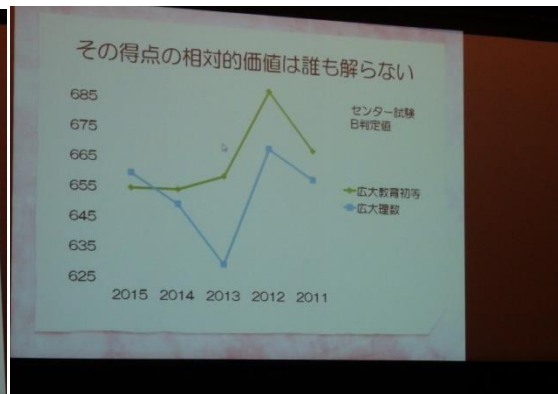

## 3 学年集会

～大学入試センター試験まであと30日～

センター試験まで、ちょうど30日となった12月17日（木）の7限、「3学年集会」を行いました。

今年の3年生の大学入試センター試験の受験会場は、**比治山大学、広島大学霞キャンパス、広島女学院大学、広島国際学院大学の4会場**になりました。

集会では、①センター試験本番までの生活等の注意事項、②センター試験受験後から出願、二次試験までの心構えを中心に、進路指導部と学年主任から話がありました。

話の締めくくりに、「最後に信じるのは自分だ」とエールが送られました。

後期日程欠席率②

大学	学部	学科	募集人員	志願者	欠席率	受験者	合格者	実倍率
横浜国大	経営	経営	32	388	63%	143	36	4
神戸大	工	機械	20	304	58%	128	28	2.7
兵庫県立	経済		55	511	70%	152	81	1.9
広大	工	電電	13	63	75%	16	13	1.2
広大	教育	初等	28	146	66%	50	36	1.4
広大	経済	経済	25	137	80%	28	27	1.0
県立広島	人間文化	国際文化	15	147	70%	44	21	2.1

後期日程を受けると追加合格のチャンスもあり！

**出願は早い者勝ち！**  
 毎年センター試験から1週間たっても出願先に迷っている生徒をみかけます。  
 2次試験本番まで38日のうち7日を無駄にするのはもったいなくないですか？

頑張れ！！

舟入高校3年生