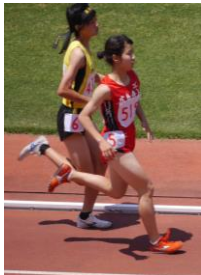

広島県高校総体陸上競技大会

兼 第68回 中国高等学校陸上競技対校選手権大会・広島県予選会

兼 第70回 国民体育大会・広島県予選会

期日 平成27年5月29日(金)～31日(日)

場所 広域公園陸上競技場(エディオンスタジアム)

女子総合 第8位 **女子トラックの部 第5位**

～ 成 績 ～

種目	名前	年	成績	記録	備考
女子 100m	沢本 みなみ	3	準決勝1組5着	12秒93(-0.2)	予選12秒81(+2.3)
	西谷 咲柚	2	予選2組4着	13秒16(+1.1)	
	上田 万葉	1	予選5組4着	13秒05(+1.3)	高校 Best
女子 200m	沢本 みなみ	3	第5位	26秒26(-0.2)	自己 Best
	西谷 咲柚	2	準決勝1組6着	26秒78(-0.1)	高校 Best・全体9位
	上田 万葉	1	準決勝2組5着	26秒94(-0.5)	予選26秒69(-1.2)
女子 400m	松中 水希	3	予選2組3着	1分1秒62	自己 Best
	池崎 愛里	2	優勝	55秒82	10年ぶり大会新記録
女子 800m	池崎 愛里	2	優勝	2分10秒09	大会記録まであと0.09秒
	坂江 茜音	1	第5位	2分18秒69	準決勝2分18秒60
	本間 宙峰	1	準決勝2組6着	2分24秒96	高校 Best
女子 1500m	本間 宙峰	1	第9位	4分54秒67	予選4分50秒37
	坂江 茜音	1	予選2組6着	4分58秒60	
女子 走高跳	藤田 歩	3	森脇 葵 2	NM	
女子 やり投	田村 沙英	3	第9位	32m63	
女子 400R	沢本-西谷-上田-池崎		予選3組8着	57秒17	
女子 1600R	松中-西谷-上田-池崎		準優勝	3分55秒53	1位と0.7秒差
男子 800m	宮瀬 秀和	2	予選3組6着	2分3秒01	
男子 やり投	西原 健	3	第26位	41m32	2投目
男子 走高跳	目 知也	2		NM	
男子 400R	市来-原-田中-目		予選5組6着	45秒53	

1600mR 表彰後

坂江さん

沢本さん

部を引っ張ってくれた3年生

池崎さん

女子 200m の沢本さん、400m の池崎さん、800m の池崎さん・坂江さんの個人種目と、女子 1600m リレーで**中国大会出場権**を獲得しました。中国高校総体は6月19日(金)～20日(日)に島根県の**浜山陸上競技場**で開催され、そこで6位に入賞すれば全国高校総体(和歌山インターハイ)へ出場することが出来ます。惜しくも出場することが出来なかった部員の思いや日々支えてくれている仲間や家族への感謝の気持ちを力にかえて、慎重且つ大胆に舟入らしくのびのびと、高体連最高峰の大会に出場する為にそれぞれが全力を尽くします。県総体では沢山の応援、ありがとうございました。